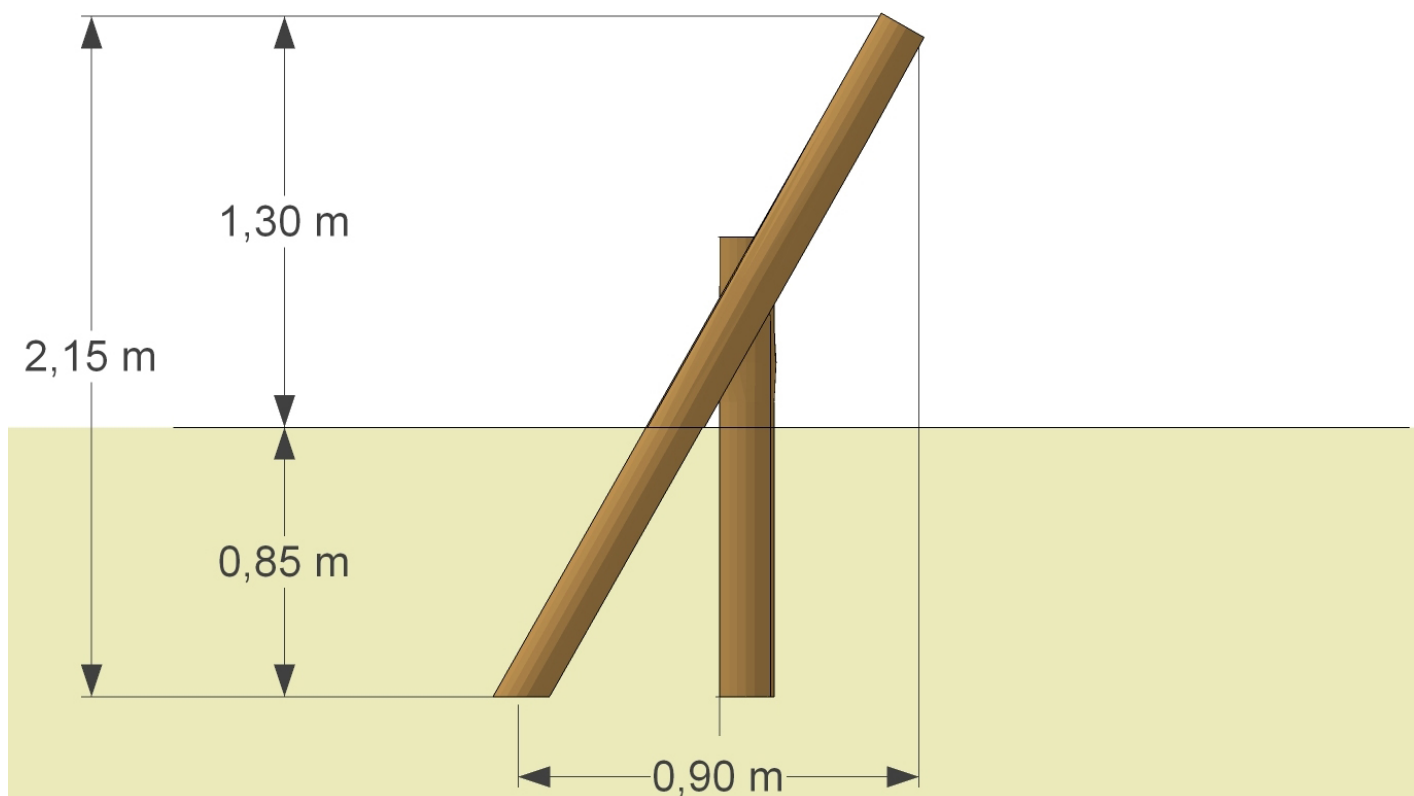

Produktkategorier:	BalanceElementer	Normer:	EN1176
Kaldenavn:	Rullebom m/товgelænder	Sikkerhedsareal:	580 x 390cm
Varenummer:	RN023	Total højde:	130cm
Aldersgruppe:	+2 år	Fri faldhøjde:	50cm

TOP

FRONT

SIDE