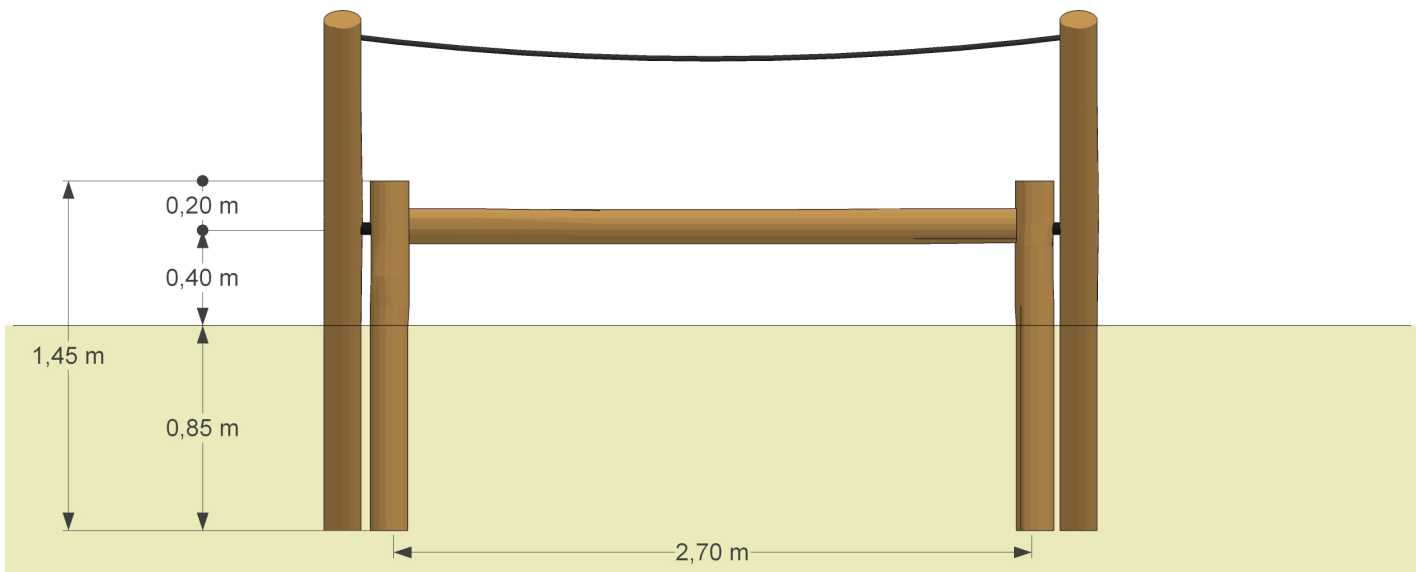

Produktkategorier:	BalanceElementer	Normer:	EN1176
Kaldenavn:	Rullebom m/товgelænder	Sikkerhedsareal:	580 x 390cm
Varenummer:	RN023	Total højde:	130cm
Aldersgruppe:	+2 år	Fri faldhøjde:	50cm

TOP

FRONT

SIDE